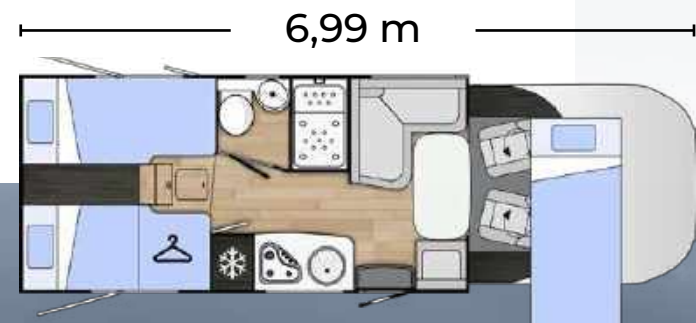

* Maks antall senger med eksra sett. / *Maximum berths with optional kit.