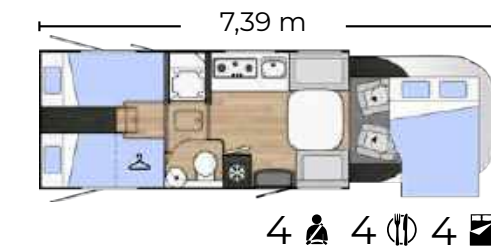

M268

P. 59-60