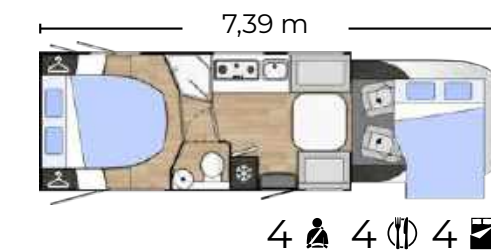

M297

P. 61-62