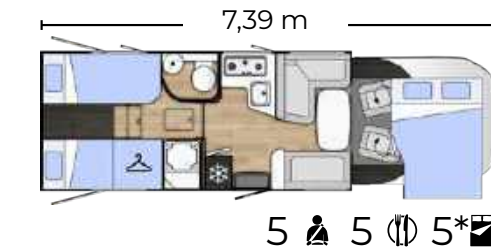

M263

P. 59-60