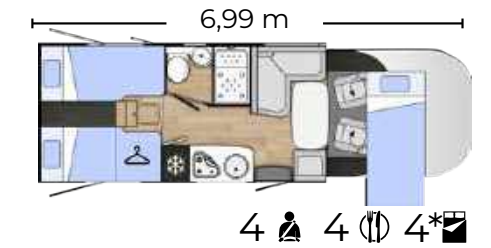

M261

P. 57-58