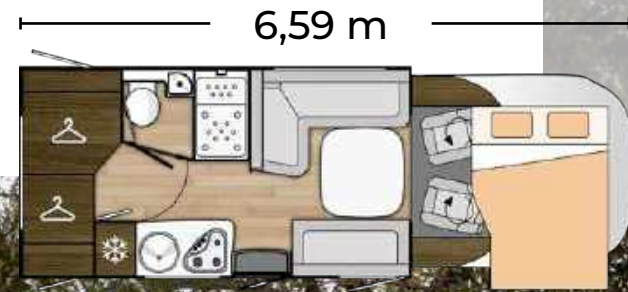

T483

TESSORO