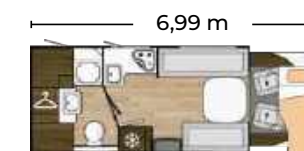

T488

4 6 4

P. 47-48