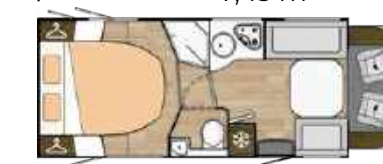

P. 41-42

7,43 m

4 5 4

T497

P. 51-52

7,43 m

4 5 4

* Maks antall senger med ekstra sett. / *Maximum berths with optional kit.