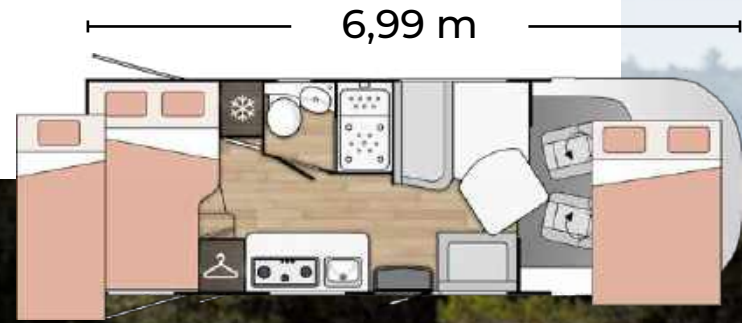

A940

AMPHITRYON